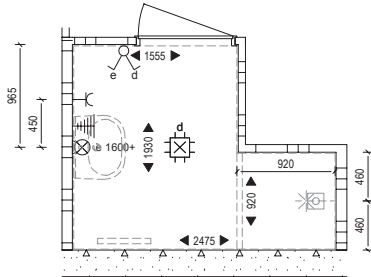

Tekeningen

Typ B | Bnrs. 9, 18, 63, 72, 81 & 90 | STANDAARD

Badkamer en toilet I Standaard

Casco, alleen aansluitpunten € 0,-

Afbouwpakket € 5.800,-

- wand en vloertegels;
- wastafel en kraan;
- douchekraan;
- fontein en kraan;
- toilet (incl. inbouwreservoir).