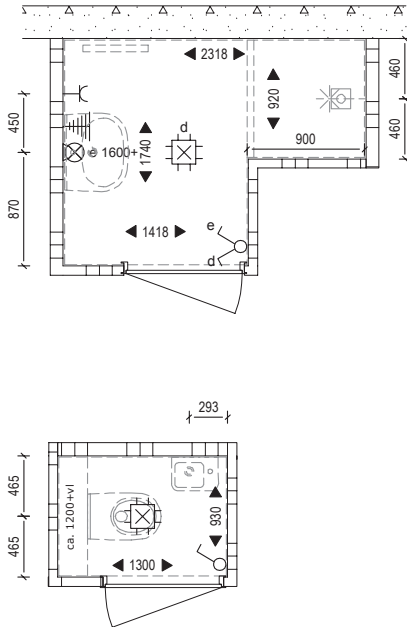

Tekeningen

Typ A | Bnrs. 10, 19, 64, 73 & 82 | STANDAARD

Badkamer en toilet I Standaard

Casco, alleen aansluitpunten € 0,-

Afbouwpakket € 5.800,-

- wand en vloertegels;
- wastafel en kraan;
- douchekraan;
- fontein en kraan;
- toilet (incl. inbouwreservoir).