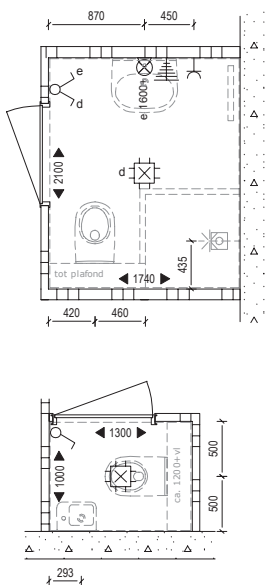

Type C | Bnrs. 8, 17, 62, 71, 80 & 89 I VARIANT

Badkamer en toilet I Variant

Casco, alleen aansluitpunten € 265,-

Afbouwpakket € 7.150,-

- wand en vloertegels;
- wastafel en kraan;
- douchekraan;
- fontein en kraan;
- toiletten (incl. inbouwreservoirs).