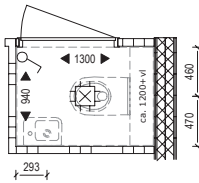

Tekeningen

Typ B | Bnrs. 9, 18, 63, 72, 81 & 90 | STANDAARD

Badkamer en toilet I Standaard

Casco, alleen aansluitpunten € 0,-

Afbouwpakket € 5.800,-

- wand en vloertegels;
- wastafel en kraan;
- douchekraan;
- fontein en kraan;
- toilet (incl. inbouwreservoir).