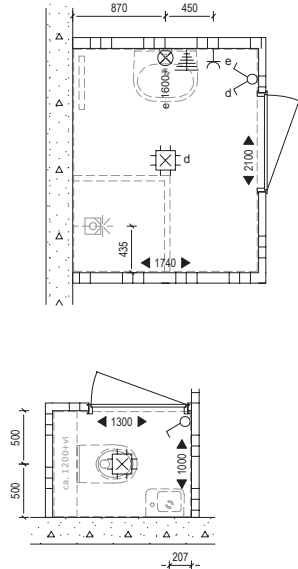

Tekeningen

Typ Cs | Bnrs. 14, 23, 68, 77, 86 & 94 | STANDAARD

Badkamer en toilet I Standaard

Casco, alleen aansluitpunten € 0,-

Afbouwpakket € 5.800,-

- wand en vloertegels;
- wastafel en kraan;
- douchekraan;
- fontein en kraan;
- toilet (incl. inbouwreservoir).