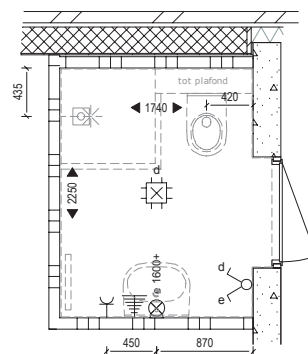

Type G | Bnr. 1 | VARIANT

Badkamer en toilet I Variant

Casco, alleen aansluitpunten € 265,-

Afbouwpakket € 7.150,-

- wand en vloertegels;
- wastafel en kraan;
- douchekraan;
- fontein en kraan;
- toiletten (incl. inbouwreservoirs).