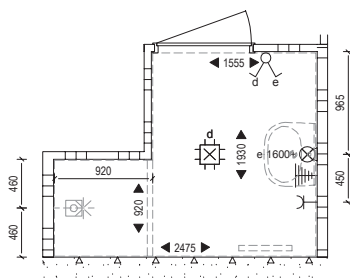

Type Bs | Bnrs. 5, 13, 22, 67, 76, 85 & 93 | STANDAARD

Badkamer en toilet I Standaard

Casco, alleen aansluitpunten € 0,-

Afbouwpakket € 5.800,-

- wand en vloertegels;
- wastafel en kraan;
- douchekraan;
- fontein en kraan;
- toilet (incl. inbouwreservoir).