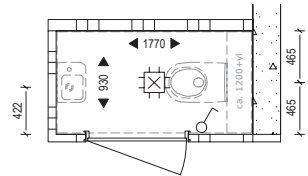

Tekeningen

Typ G | Bnr. 1 | STANDAARD

Badkamer en toilet I Standaard

Casco, alleen aansluitpunten € 0,-

Afbouwpakket € 5.800,-

- wand en vloertegels;
- wastafel en kraan;
- douchekraan;
- fontein en kraan;
- toilet (incl. inbouwreservoir).