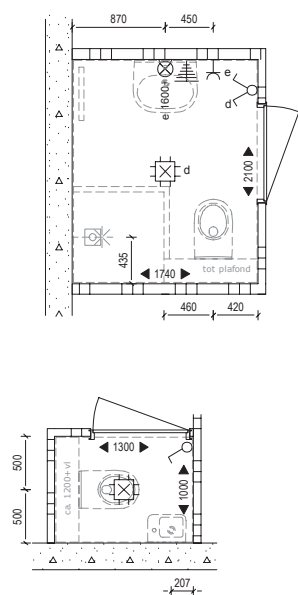

Type Cs | Bnrs. 14, 23, 68, 77, 86 & 94 | VARIANT

Badkamer en toilet I Variant

Casco, alleen aansluitpunten € 265,-

Afbouwpakket € 7.150,-

- wand en vloertegels;
- wastafel en kraan;
- douchekraan;
- fontein en kraan;
- toiletten (incl. inbouwreservoirs).