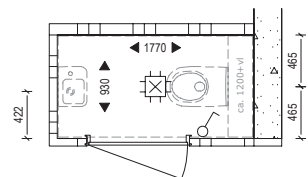

Type G | Bnr. 1 | VARIANT

Badkamer en toilet I Variant

Casco, alleen aansluitpunten € 265,-

Afbouwpakket € 7.150,-

- wand en vloertegels;
- wastafel en kraan;
- douchekraan;
- fontein en kraan;
- toiletten (incl. inbouwreservoirs).