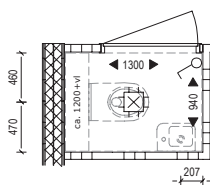

Type Bs | Bnrs. 5, 13, 22, 67, 76, 85 & 93 | STANDAARD

Badkamer en toilet I Standaard

Casco, alleen aansluitpunten € 0,-

Afbouwpakket € 5.800,-

- wand en vloertegels;
- wastafel en kraan;
- douchekraan;
- fontein en kraan;
- toilet (incl. inbouwreservoir).