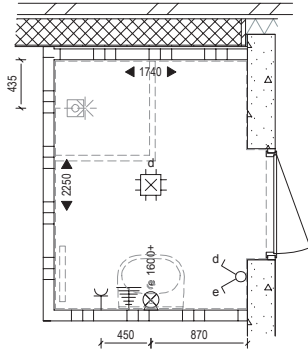

Tekeningen

Typ G | Bnr. 1 | STANDAARD

Badkamer en toilet I Standaard

Casco, alleen aansluitpunten € 0,-

Afbouwpakket € 5.800,-

- wand en vloertegels;
- wastafel en kraan;
- douchekraan;
- fontein en kraan;
- toilet (incl. inbouwreservoir).