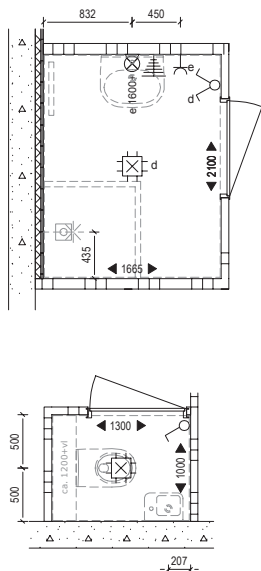

Tekeningen

Typ Cs | Bnr. 6 | STANDAARD

Badkamer en toilet I Standaard

Casco, alleen aansluitpunten € 0,-

Afbouwpakket € 5.800,-

- wand en vloertegels;
- wastafel en kraan;
- douchekraan;
- fontein en kraan;
- toilet (incl. inbouwreservoir).