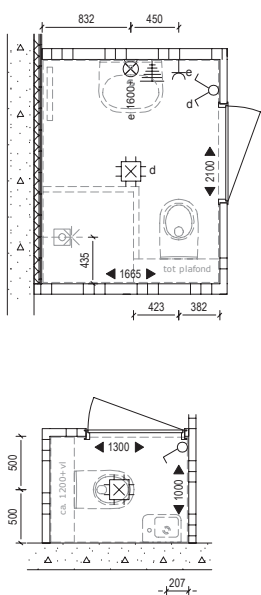

Type Cs | Bnr. 6 I VARIANT

Badkamer en toilet I Variant

Casco, alleen aansluitpunten € 265,-

Afbouwpakket € 7.150,-

- wand en vloertegels;
- wastafel en kraan;
- douchekraan;
- fontein en kraan;
- toiletten (incl. inbouwreservoirs).