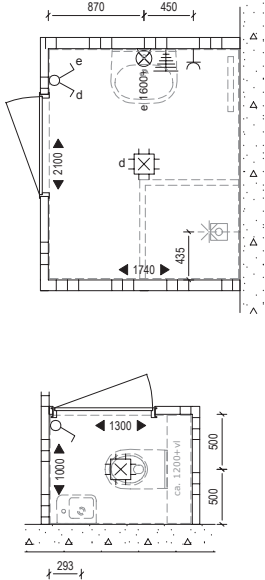

Tekeningen

Typ C | Bnrs. 8, 17, 62, 71, 80 & 89 | STANDAARD

Badkamer en toilet I Standaard

Casco, alleen aansluitpunten € 0,-

Afbouwpakket € 5.800,-

- wand en vloertegels;
- wastafel en kraan;
- douchekraan;
- fontein en kraan;
- toilet (incl. inbouwreservoir).