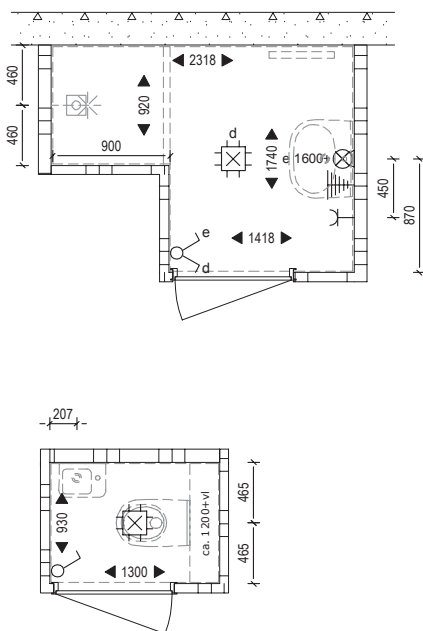

Type As | Bnrs. 4, 12, 21, 66, 75 & 84 | STANDAARD

Badkamer en toilet I Standaard

Casco, alleen aansluitpunten € 0,-

Afbouwpakket € 5.800,-

- wand en vloertegels;
- wastafel en kraan;
- douchekraan;
- fontein en kraan;
- toilet (incl. inbouwreservoir).