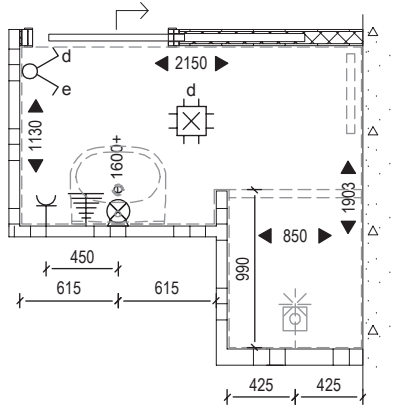

Tekeningen

Typ D | Bnrs. 7, 16, 61, 70, 79 & 88 | STANDAARD

Badkamer en toilet I Standaard

Casco, alleen aansluitpunten € 0,-

Afbouwpakket € 5.800,-

- wand en vloertegels;
- wastafel en kraan;
- douchekraan;
- fontein en kraan;
- toilet (incl. inbouwreservoir).