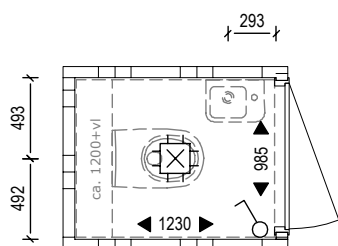

Tekeningen

Typ E | Bnrs. 3, 11, 20, 65, 74 & 83 | STANDAARD

Badkamer en toilet I Standaard

Casco, alleen aansluitpunten € 0,-

Afbouwpakket € 5.800,-

- wand en vloertegels;
- wastafel en kraan;
- douchekraan;
- fontein en kraan;
- toilet (incl. inbouwreservoir).