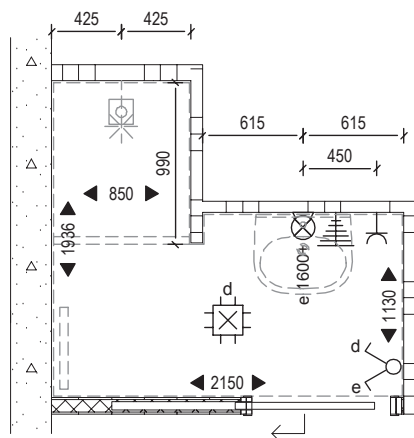

Tekeningen

Typ E | Bnrs. 3, 11, 20, 65, 74 & 83 | STANDAARD

Badkamer en toilet I Standaard

Casco, alleen aansluitpunten € 0,-

Afbouwpakket € 5.800,-

- wand en vloertegels;
- wastafel en kraan;
- douchekraan;
- fontein en kraan;
- toilet (incl. inbouwreservoir).