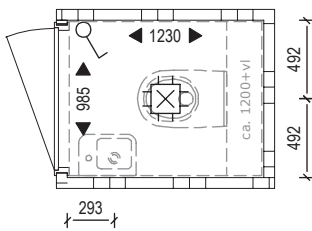

Tekeningen

Typ D | Bnrs. 7, 16, 61, 70, 79 & 88 | STANDAARD

Badkamer en toilet I Standaard

Casco, alleen aansluitpunten € 0,-

Afbouwpakket € 5.800,-

- wand en vloertegels;
- wastafel en kraan;
- douchekraan;
- fontein en kraan;
- toilet (incl. inbouwreservoir).