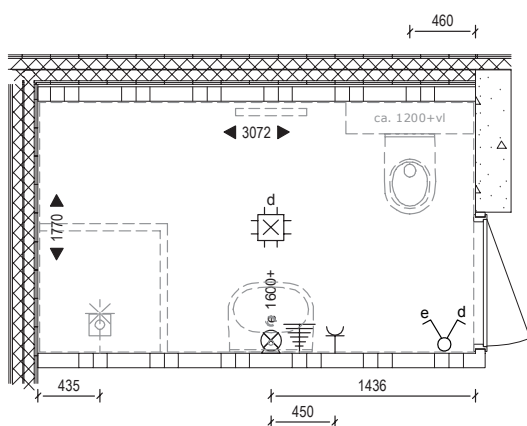

Typ H2 | Bnr. 92 | STANDAARD

Badkamer en toilet I Standaard

Casco, alleen aansluitpunten € 0,-

Afbouwpakket € 7.400,-

- wand en vloertegels;
- wastafel en kraan;
- douchekraan;
- fontein en kraan;
- toilet (incl. inbouwreservoir).