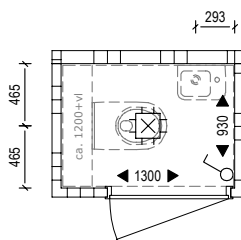

Tekeningen

Typ H1 | Bnr. 91 | STANDAARD

Badkamer en toilet I Standaard

Casco, alleen aansluitpunten € 0,-

Afbouwpakket € 7.750,-

- wand en vloertegels;
- wastafel en kraan;
- douchekraan;
- fontein en kraan;
- toilet (incl. inbouwreservoir).

Typ H2 | Bnr. 92 | STANDAARD

Badkamer en toilet I Standaard

Casco, alleen aansluitpunten € 0,-

Afbouwpakket € 7.400,-

- wand en vloertegels;
- wastafel en kraan;
- douchekraan;
- fontein en kraan;
- toilet (incl. inbouwreservoir).