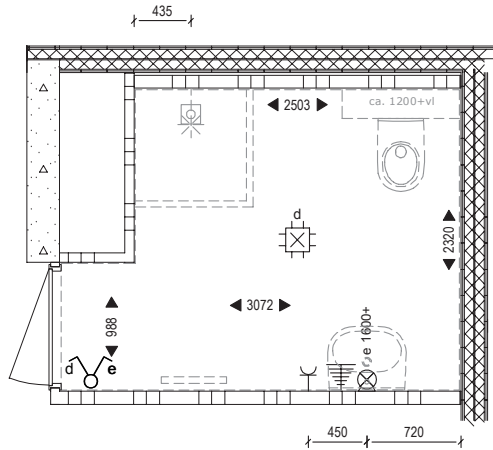

Tekeningen

Typ H1 | Bnr. 91 | STANDAARD

Badkamer en toilet I Standaard

Casco, alleen aansluitpunten € 0,-

Afbouwpakket € 7.750,-

- wand en vloertegels;
- wastafel en kraan;
- douchekraan;
- fontein en kraan;
- toilet (incl. inbouwreservoir).