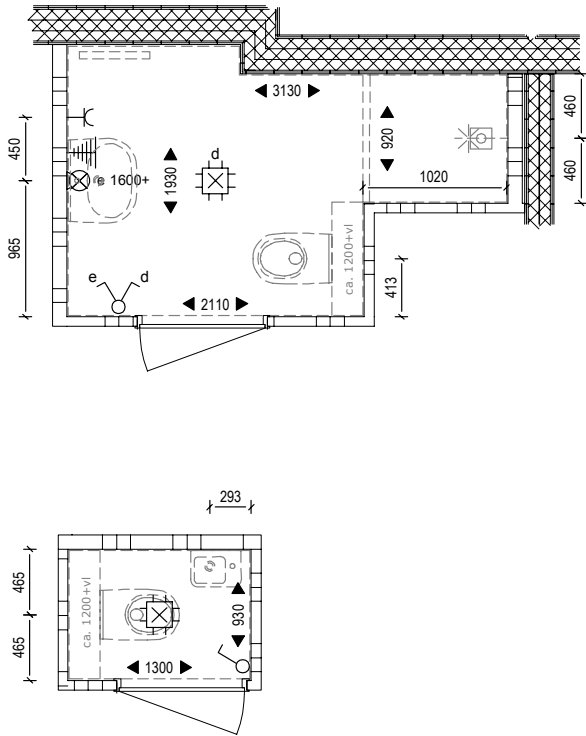

Tekeningen

Type F | Bnr. 2 | STANDAARD

Badkamer en toilet I Standaard

Casco, alleen aansluitpunten € 0,-

Afbouwpakket € 7.400,-

- wand en vloertegels;
- wastafel en kraan;
- douchekraan;
- fontein en kraan;
- toilet (incl. inbouwreservoir).