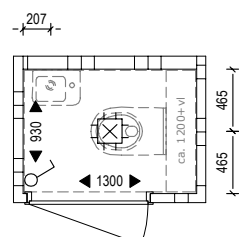

Afbouwpakket **Tegels**

In het afbouwpakket vindt u wand- en vloertegels uit onze Natura serie. De vloertegel kenmerkt zich door een natuurlijke steenlook en heeft een afmeting van 30x30 cm. De vloertegel kan worden gecombineerd met een mat of glans witte wandtegel met een afmeting van 20x40 cm. In het toilet worden de wandtegels aangebracht tot een hoogte van circa 1,4 meter. In de badkamer tot aan het plafond.